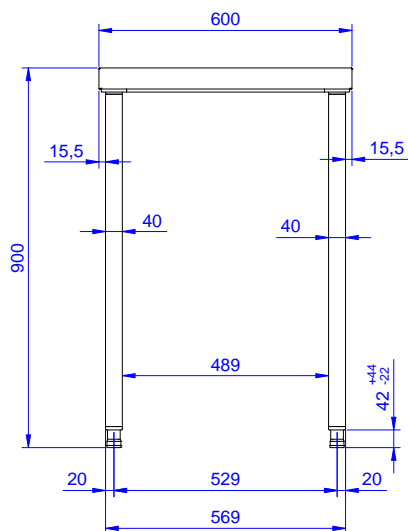

Zkrácená specifikace

Položka č. _____

50 mm silná pracovní deska z AISI304 10/10 je opatřena hluk tlumícím materiálem, se zahnutými rohy a je zesílena vodovzdornou, nehořlavou deskou. Nerezové čtvercové nohy 40x40 mm, výškově stavitelné.

Hlavní funkce a vlastnosti

- Vhodný pro umístění v kuchyni jako volně stojící nebo záda na záda.

Konstrukce

- Pracovní deska sendvičové konstrukce je 50 mm vysoká, vyrobená z ušlechtilé nerez oceli AISI 304 10/10, opatřena hluk tlumícím materiálem, se zahnutými rohy pro ochranu pracovníků kuchyně a je zesílena vodovzdornou deskou.
- Stoly lze doplnit bohatou nabídkou extra příslušenství: zásuvkami o šířce 400mm (vhodné pro GN) či 600mm, sadami 4 zásuvek, spodní polici, třístranným rámem nebo sadou otočných koleček.
- Spodní plné police o síle 40mm (extra příslušenství) rovněž vyrobeny z nerez oceli AISI 304 se snadnou a rychlou montáží jsou umístěny 200mm od podlahy pro snadné čištění pod polici. Pro instalaci sady 4 zásuvek je třeba objednat i spodní polici.
- Čtvercové nohy z uzavřených profilů 40x40 mm z nerez oceli AISI 304 s možností výškové úpravy.
- Pracovní deska vespod s připravenými otvory pro montáž nohou bez použití šroubů k usnadnění instalace.

Extra příslušenství

- Sada 4 koleček (2 s brzdou) PNC 855150
prům.100mm ke stolům a mycím stolům (celková výška V=985mm)
- Spodní police k pracovnímu/ PNC 855362
mycímu stolu 600 mm.

SCHVÁLENO: _____

Zepředu

Boční

Shora

Hlavní informace

Vnější rozměry, Šířka	
133215 (TG600N)	600 mm
Vnější rozměry, Hloubka	700 mm
Vnější rozměry, Výška	900 mm
Síla pracovní desky	50 mm
Netto váha:	21 kg

Standard nerezový program
 Pracovní stůl 600mm, bez zadního límce