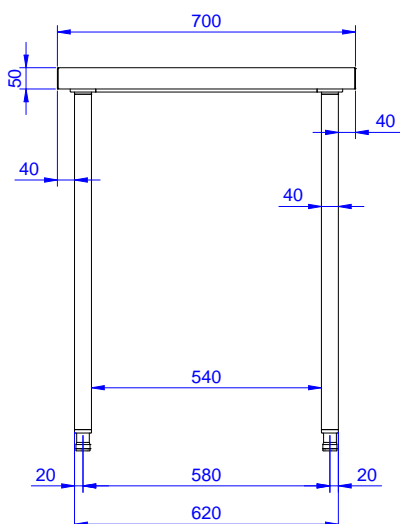

Zkrácená specifikace

Položka č. _____

50 mm silná pracovní deska z AISI304 10/10 je opatřena hluk tlumícím materiálem, se zahnutými rohy a je zesílena vodovzdornou, nehořlavou deskou. Nerezové čtvercové nohy 40x40 mm, výškově stavitelné.

Hlavní funkce a vlastnosti

- Vhodný pro umístění v kuchyni jako volně stojící nebo záda na záda.

Konstrukce

- Pracovní deska sendvičové konstrukce je 50 mm vysoká, vyrobená z ušlechtilé nerez oceli AISI 304 10/10, opatřena hluk tlumícím materiálem, se zahnutými rohy pro ochranu pracovníků kuchyně a je zesílena vodovzdornou deskou.
- Stoly lze doplnit bohatou nabídkou extra příslušenství: zásuvkami o šířce 400mm (vhodné pro GN) či 600mm, sadami 4 zásuvek, spodní polici, třístranným rámem nebo sadou otočných koleček.
- Spodní plné police o síle 40mm (extra příslušenství) rovněž vyrobeny z nerez oceli AISI 304 se snadnou a rychlou montáží jsou umístěny 200mm od podlahy pro snadné čištění pod polici. Pro instalaci sady 4 zásuvek je třeba objednat i spodní polici.
- Čtvercové nohy z uzavřených profilů 40x40 mm z nerez oceli AISI 304 s možností výškové úpravy.
- Pracovní deska vespod s připravenými otvory pro montáž nohou bez použití šroubů k usnadnění instalace.

Extra příslušenství

- Sada 4 koleček (2 s brzdou) PNC 855150
prům.100mm ke stolům a mycím stolům (celková výška V=985mm)
- Spodní police k pracovnímu/ PNC 855362
mycímu stolu 600 mm.

SCHVÁLENO: _____

Zepředu

Boční

Shora

Hlavní informace

Vnější rozměry, Šířka	
133215 (TG600N)	600 mm
Vnější rozměry, Hloubka	700 mm
Vnější rozměry, Výška	900 mm
Síla pracovní desky	50 mm
Netto váha:	21 kg

Standard nerezový program
 Pracovní stůl 600mm, bez zadního límce