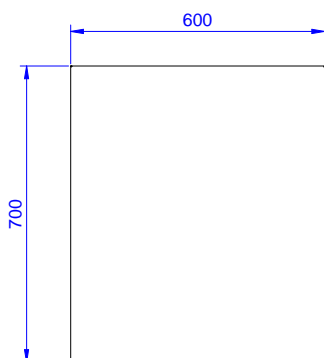

Zkrácená specifikace

Položka č. _____

50 mm silná pracovní deska z AISI304 10/10 je opatřena hluk tlumícím materiálem, se zahnutými rohy a je zesílena vodovzdornou, nehořlavou deskou. Nerezové čtvercové nohy 40x40 mm, výškově stavitelné.

Extra příslušenství

- Sada 4 koleček (2 s brzdou) PNC 855150
prům.100mm ke stolům a mycím stolům (celková výška V=985mm)
- Spodní police k pracovnímu/ PNC 855362
mycímu stolu 600 mm.

SCHVÁLENO: _____

Zepředu

Boční

Shora

Hlavní informace

Vnější rozměry, Šířka	
133215 (TG600N)	600 mm
Vnější rozměry, Hloubka	700 mm
Vnější rozměry, Výška	900 mm
Síla pracovní desky	50 mm
Netto váha:	21 kg

Standard nerezový program
 Pracovní stůl 600mm, bez zadního límce